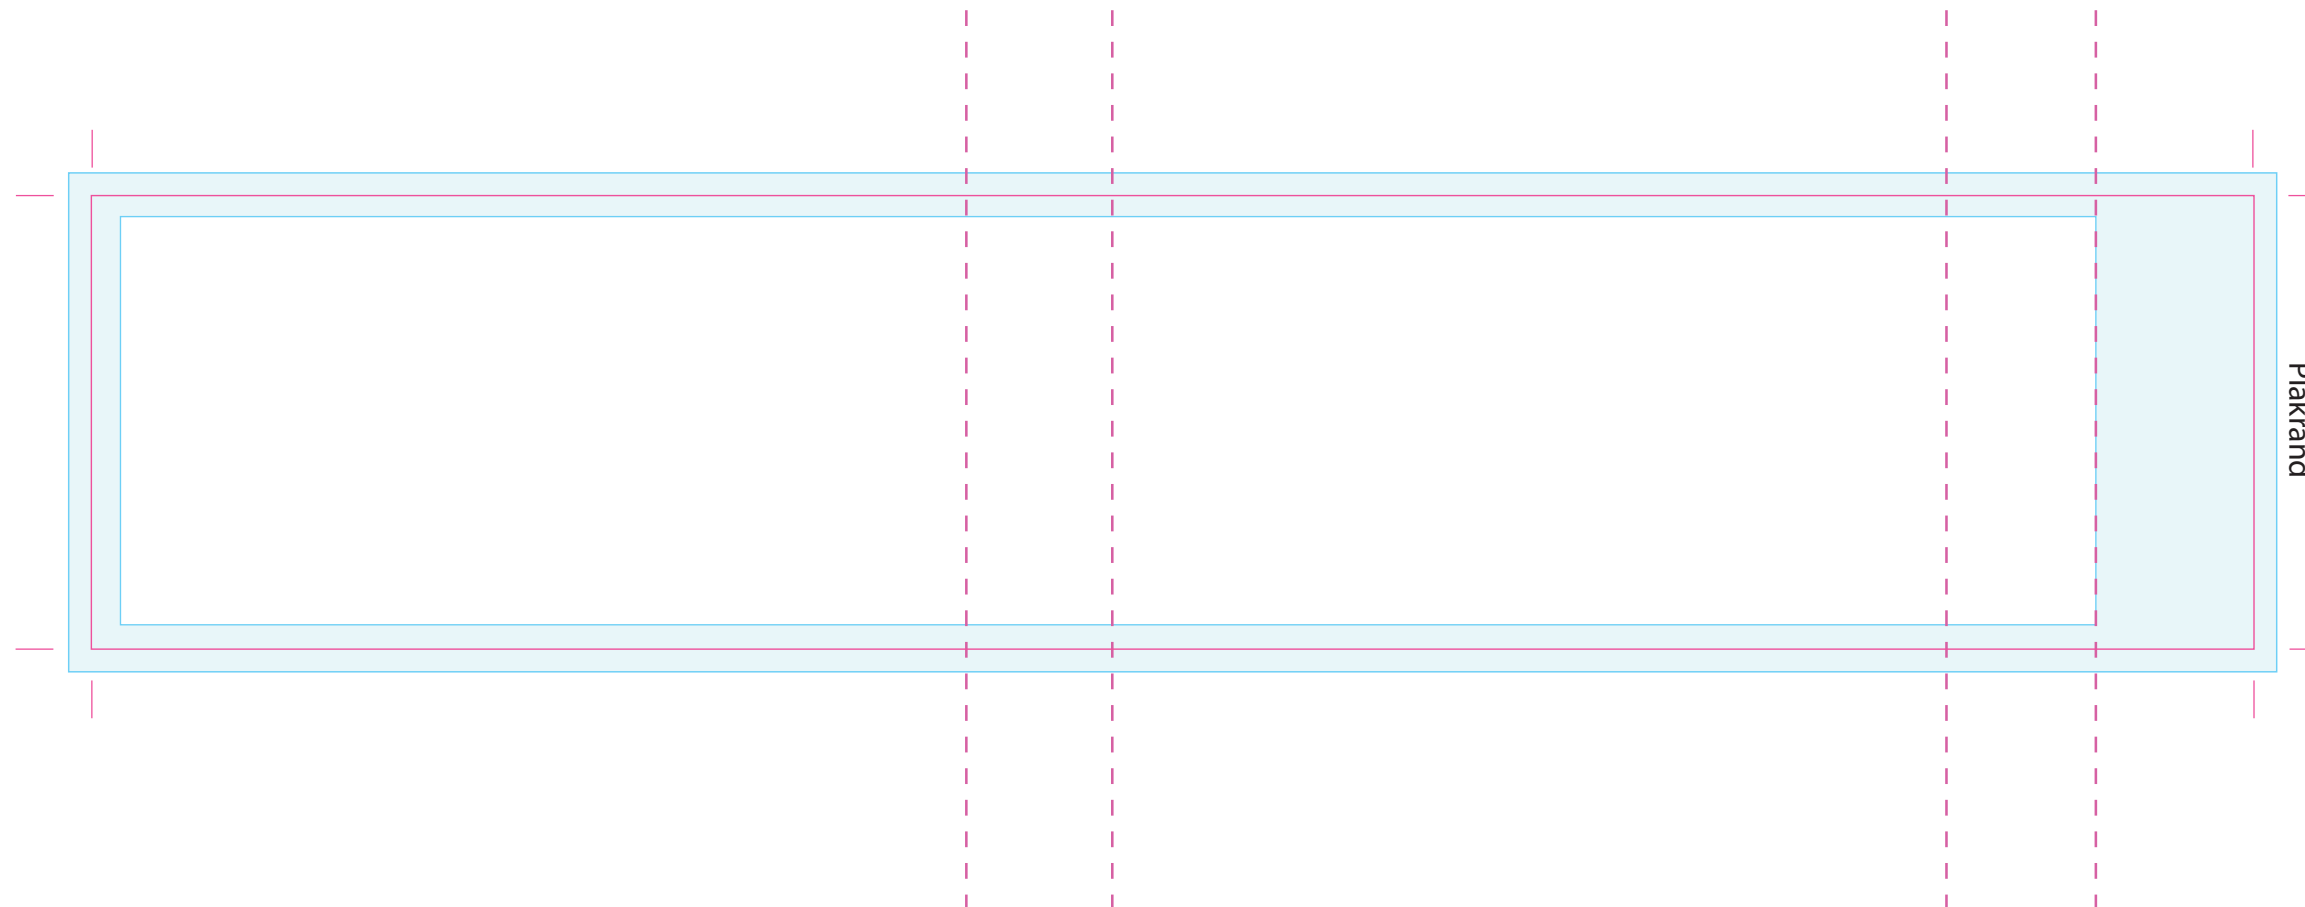

Uitgesneden formaat: 286 mm x 60 mm

Let op: Opmaak

-  Vrije opmaak - Deze ruimte is vrij van opmaak.
-  Marge - In deze ruimte moet de achtergrond doorlopen, maar geen tekst of belangrijke elementen die niet afgesneden mogen worden.
-  Snijlijn - Vanaf deze markering wordt het label afgesneden.
-  Vouwlijn - Dit zijn de zijkanten van de kweekreep

Let op: Aanlevering

- Bestandstype: PDF, Ai, PSD, Jpeg
- Voor PSD en Jpeg bestanden: Minimale resolutie is 300 DPI.
- Voor PDF en Ai: Afbeeldingen insluiten en tekst in lettercontouren.
- Voor vragen: E ntp@fortunefactory.nl
T 078 699 08 41