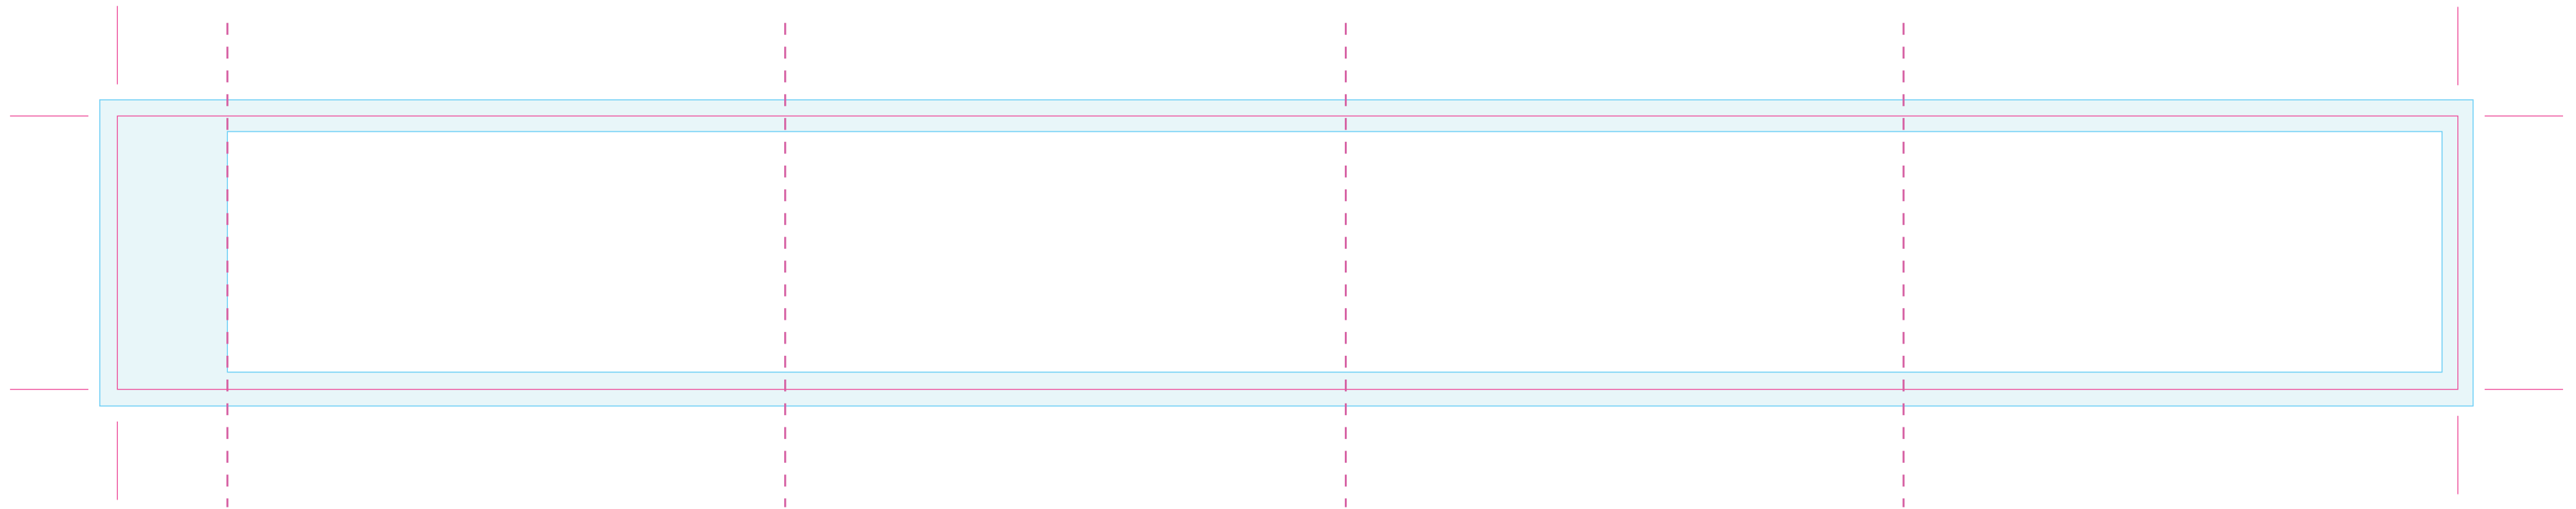

Uitgesneden formaat: 428 mm x 50 mm

Let op: Opmaak

-  **Vrije opmaak** - Deze ruimte is vrij van opmaak.
-  **Marge** - In deze ruimte **moet** de achtergrond doorlopen, maar geen tekst of belangrijke elementen die niet afgesneden mogen worden.
-  **Snijlijn** - Vanaf deze markering wordt het label afgesneden.
-  **Plakrand/vouwrand** - Vanaf deze markering wordt het label overlapt.