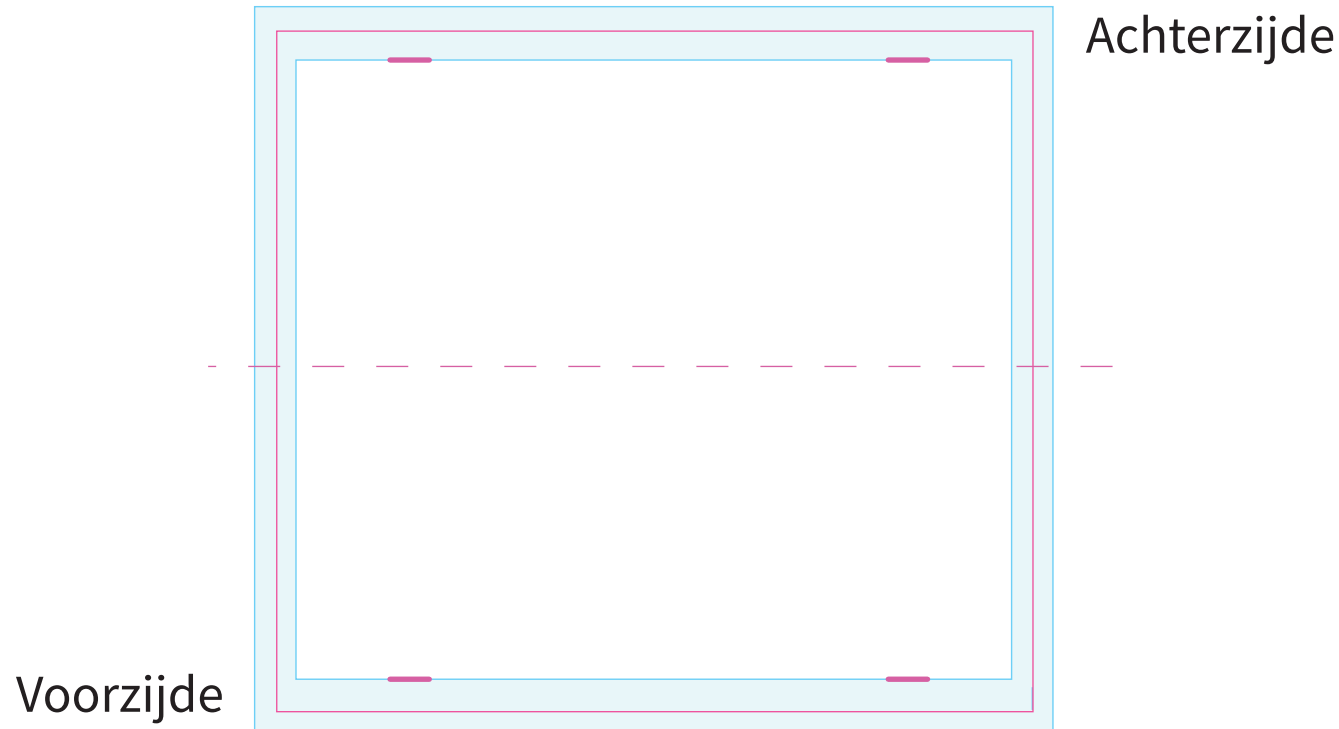

# Product: topkaartje

(Uitgesneden formaat: 100 mm x 90 mm)

(100 x 45 mm)

## Opmaak

-  **Vrije opmaak** - Deze ruimte is vrij voor persoonlijke opmaak
-  **Vrije opmaak** - Deze ruimte is vrij voor persoonlijke opmaak
-  **Marge** - In deze ruimte moet de achtergrond doorlopen maar geen tekst of belangrijke elementen die niet afgesneden mogen worden
-  **Snijlijn** - Vanaf deze markering wordt het label afgesneden
-  **Nietje** - Op deze markering wordt een nietje geplaatst